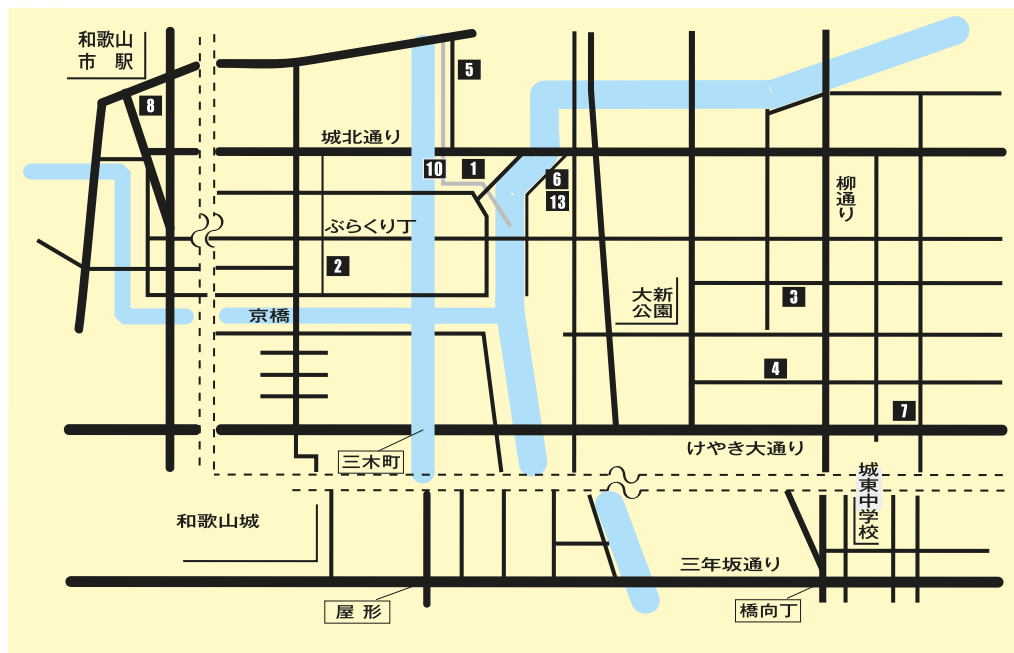

マジカルミュージック 2016.

前夜祭 4/23(土)

MAGICAL MUSIC TOUR MAP

入場無料!!

●1ドリンクは実費でご注文ください。

参加店一覧

1 OLD TIME

☎073-428-1950

友田町3丁目96タウンビル3F

●START/19:00~

10 coffee & bar Dotch

☎090-8750-8585

和歌山市元寺町1-3 2F

●START/18:20~

12 Hobo's Bar

☎090-1962-0909