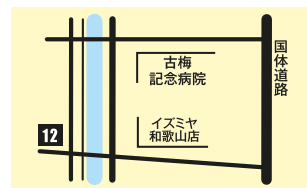

マジカルミュージック 2016.

前夜祭 4/23(土)

MAGICAL MUSIC TOUR MAP

入場無料!!

●1ドリンクは実費でご注文ください。

参加店一覧

1 OLD TIME

☎073-428-1950