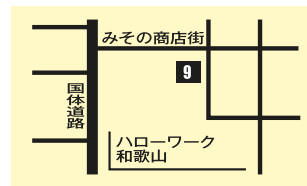

マジカルミュージック 2016.

前夜祭 4/23(土)

MAGICAL MUSIC TOUR MAP

入場無料!!

●1ドリンクは実費でご注文ください。

参加店一覧

1 OLD TIME

☎073-428-1950