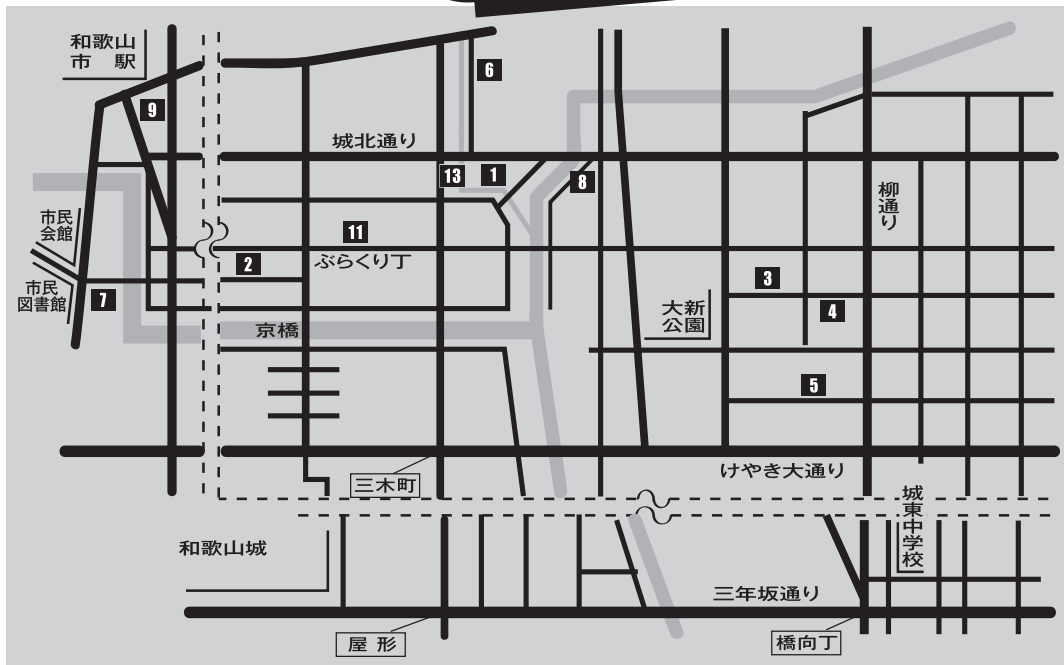

夜 17:00から深夜まで

有料 | 共通パスポート 1,000円

昼夜
合わせて
地元アーティスト
約200組参加!!

ホール&ライブハウス会場

14ヶ所を自由におまわりください!

MAGICAL MUSIC TOUR MAP

参加店一覧

3 Live Bar 我楽拓
☎090-3276-4643
岡織屋小路19大野ビル1F

7 JAZZ BAR ラ・セーヌ
☎073-432-5198
湊本町3丁目13

11 インターレーケン
☎073-433-1233
和歌山市本町1丁目34

4 Music Bar アビーロード
☎073-427-2202
新内23ユウシンビル1階

8 びあのバー あんていーく
☎073-426-2710
新雑賀町44 フジサワビル2F

12 昭和青春館
☎073-452-3181
和歌山市松江北1-2-5 サテライトII2F 南海東松江駅徒歩5分